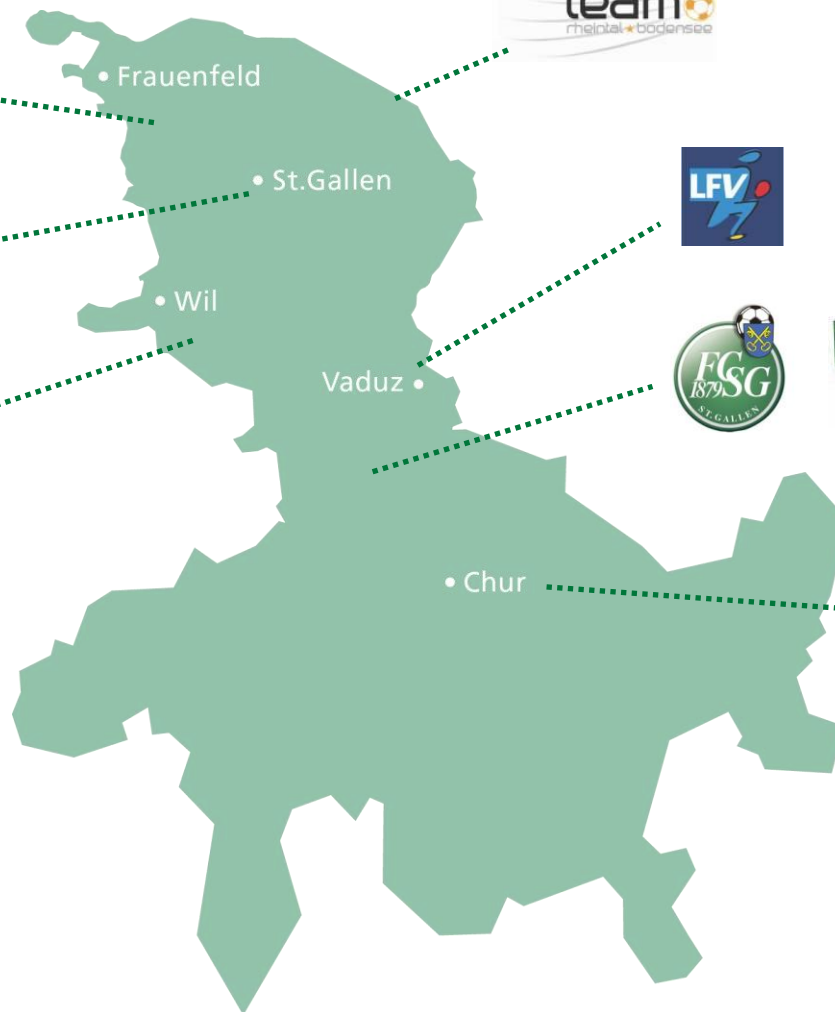

Technische Struktur

Inhalt

1. Partnerverbände & Partnervereine	03
2. FCSG – FC Wil	04
3. Stützpunkte	05
4. Struktur (Préformation)	06
5. Struktur Formation	07
6. Regionales Ausbildungszentrum	08

1. Partnerverbände & Partnervereine

3. Stützpunkte

4. Struktur (Préformation)

Leiter Préformation FCSG

L. Pré. FCSG 4	L. Pré. FCW	L. Pré FCSG	L. Pré FCSG 1	L. Pré FCSG 3	L. Pré FCSG 2	L. Pré. LFV
U15/14	U15/14	U15/14	U15/14	U15/14		U15/14
U13/12	U13/12	U13/12	U13/12 (SGKFV)	U13/12	U13/12	U13/12
U11	U11	U11	U11 (SGKFV)	U11	U11 (SGKFV)	U11
TFV	FC Wil	FCSG	R*B	BFV	FCSG-Süd	LFV